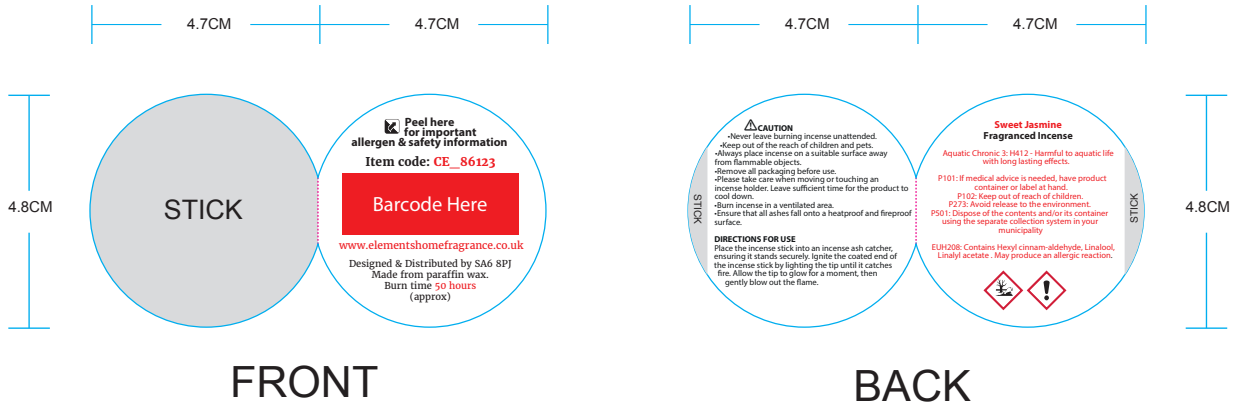

Incense warning - Cone

CAUTION

- •Never leave burning incense unattended.
- •Keep out of the reach of children and pets.
- •Always place incense on a suitable surface away from flammable objects.
- •Remove all packaging before use.
- •Please take care when moving or touching an incense holder. Leave sufficient time for the product to cool down.
- •Burn incense in a ventilated area.
- •Ensure that all ashes fall onto a heatproof and fireproof surface.

WARNING: May cause irritation if in direct contact with eyes.

DIRECTIONS FOR USE

Place the incense cone into an incense holder, ensuring it stands securely. Ignite the top end of the incense cone by lighting the tip until it catches fire. Allow the tip to glow for a moment, then gently blow out the flame. Enjoy the fragrant aroma as the incense cone releases its scent into the air.

Change all information highlighted in RED

2 pictograms below. If the product is not classified as hazardous according to GB CLP Regulation. Please remove pictograms below accordingly.

Include if there is CLP Info. Harmful to aquatic life with long lasting effects.

Include if there is a precautionary statement/Supplementary information (Allergens),

- ← Incense Scent
- ← CLP Info
- ← Precautionary statements
- ← Supplementary information (Allergens)